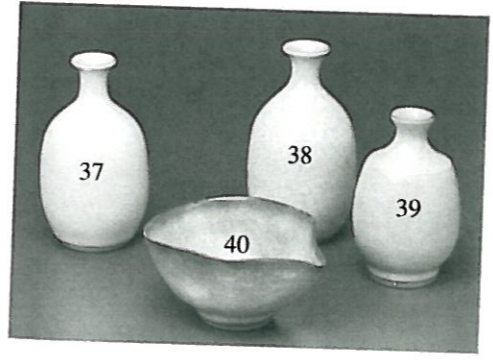

30. 青磁盃 径7.2×高4.6cm
 31. 泉山青瓷盃 径7.2×高4.7cm
 32. 黄瓷ぐい呑 径6.7×高6.0cm
 33. 泉山青瓷ぐい呑 径6.5×高6.0cm
 34. 粉青磁盃 径7.1×高4.6cm
 35. 米色瓷盃 径7.0×高4.3cm
 36. 翡翠青瓷盃 径7.2×高4.5cm

37. 粉青德利 径8.5×高14.8cm
 38. 青磁德利 径8.3×高15.5cm
 39. 青磁德利 径8.0×高13.0cm
 40. 泉山青瓷片口 幅13.5×奥行10.5×高7.0cm