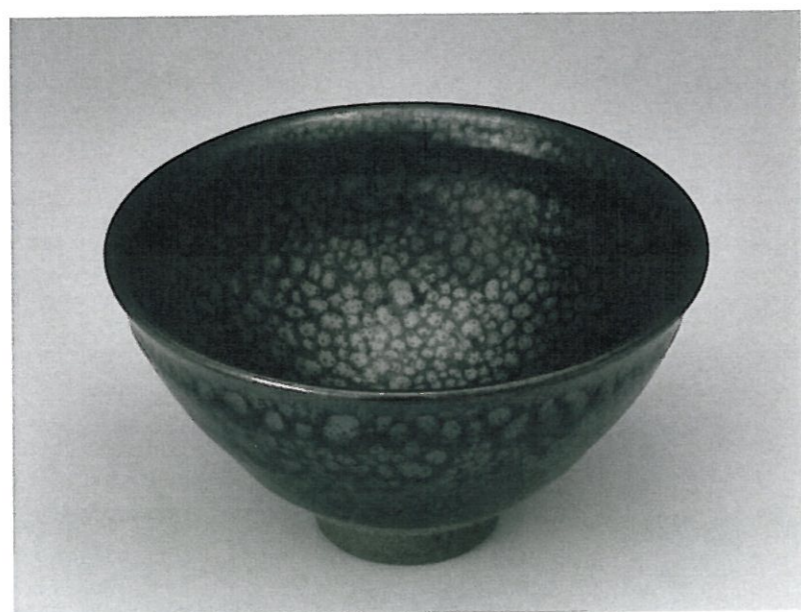

16. 月白瓷茶盃 径12.6×高8.5cm

17. 油滴天目茶盃 径12.5×高7.0cm

18. 粉青輪花鉢 径22.2×高6.5cm